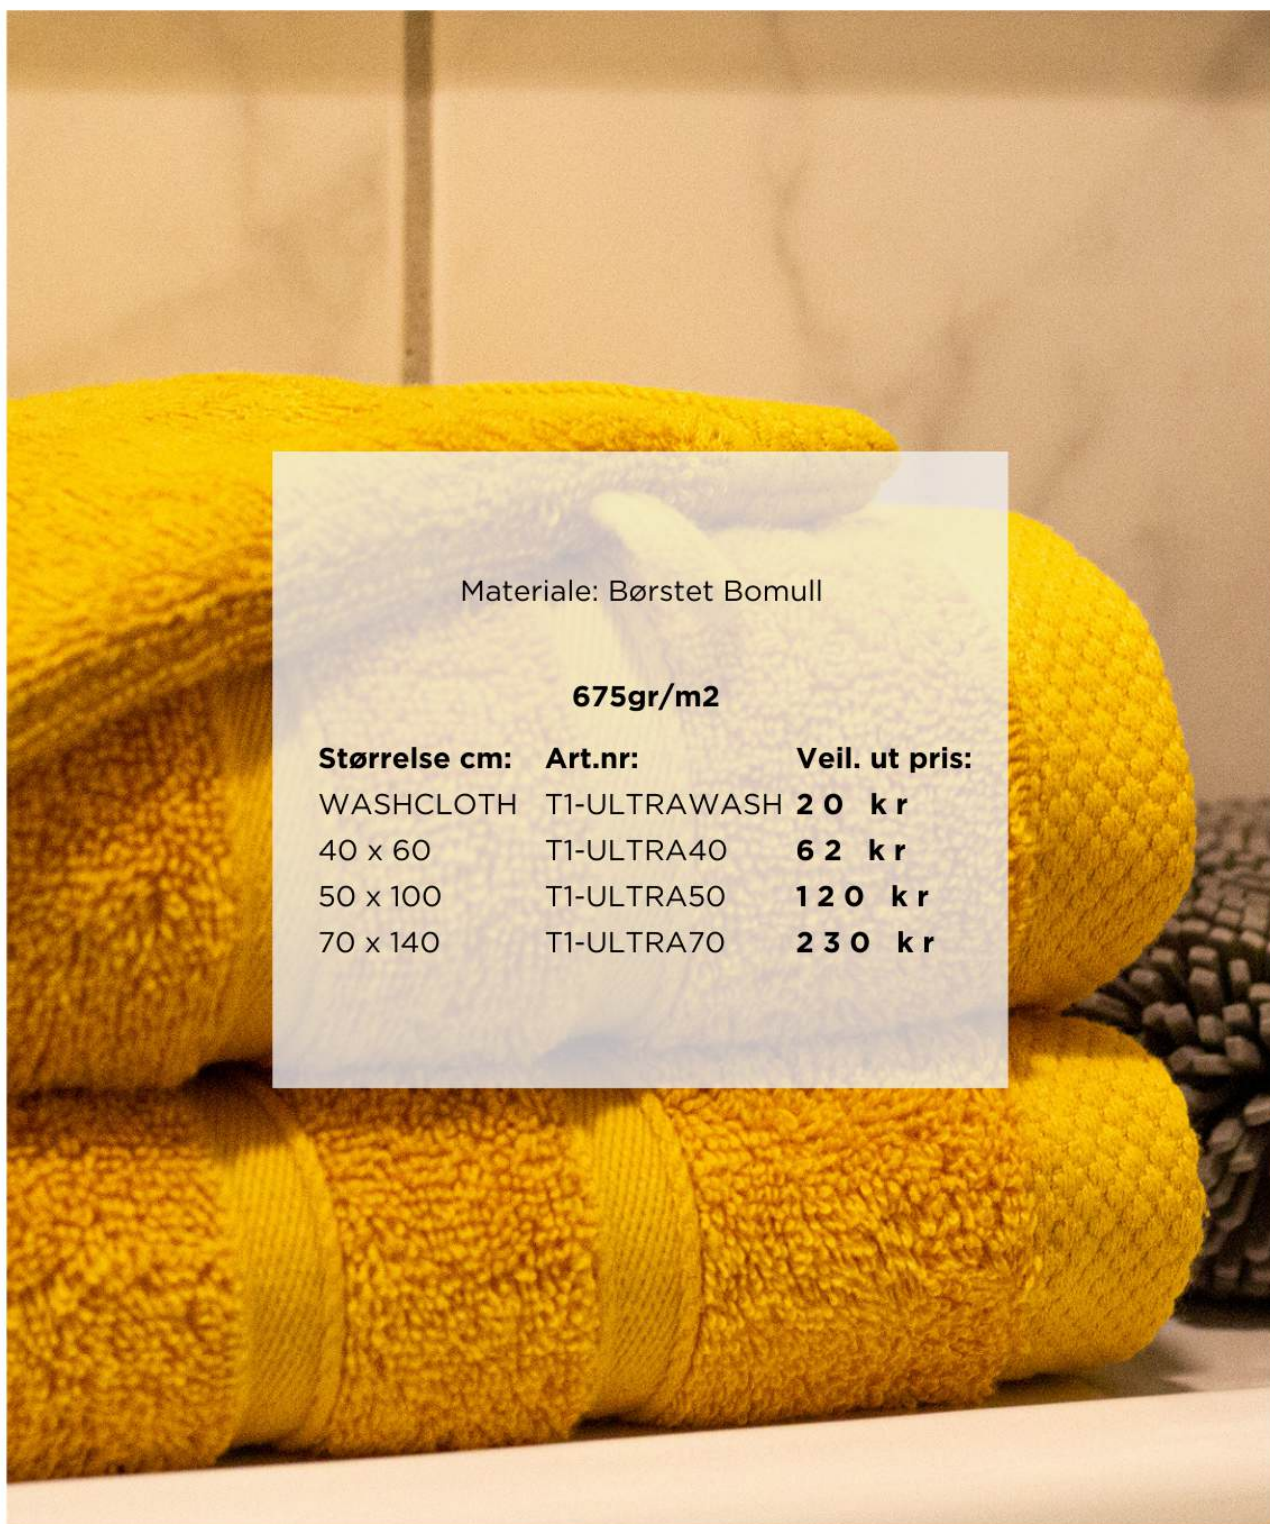

BLACK
Pantone Black 6 C

THE ONE TOWELLING

ULTRA DELUXE

Materiale: Børstet Bomull

675gr/m2

Størrelse cm:	Art.nr:	Veil. ut pris:
WASHCLOTH	T1-ULTRAWASH	20 kr
40 x 60	T1-ULTRA40	62 kr
50 x 100	T1-ULTRA50	120 kr
70 x 140	T1-ULTRA70	230 kr