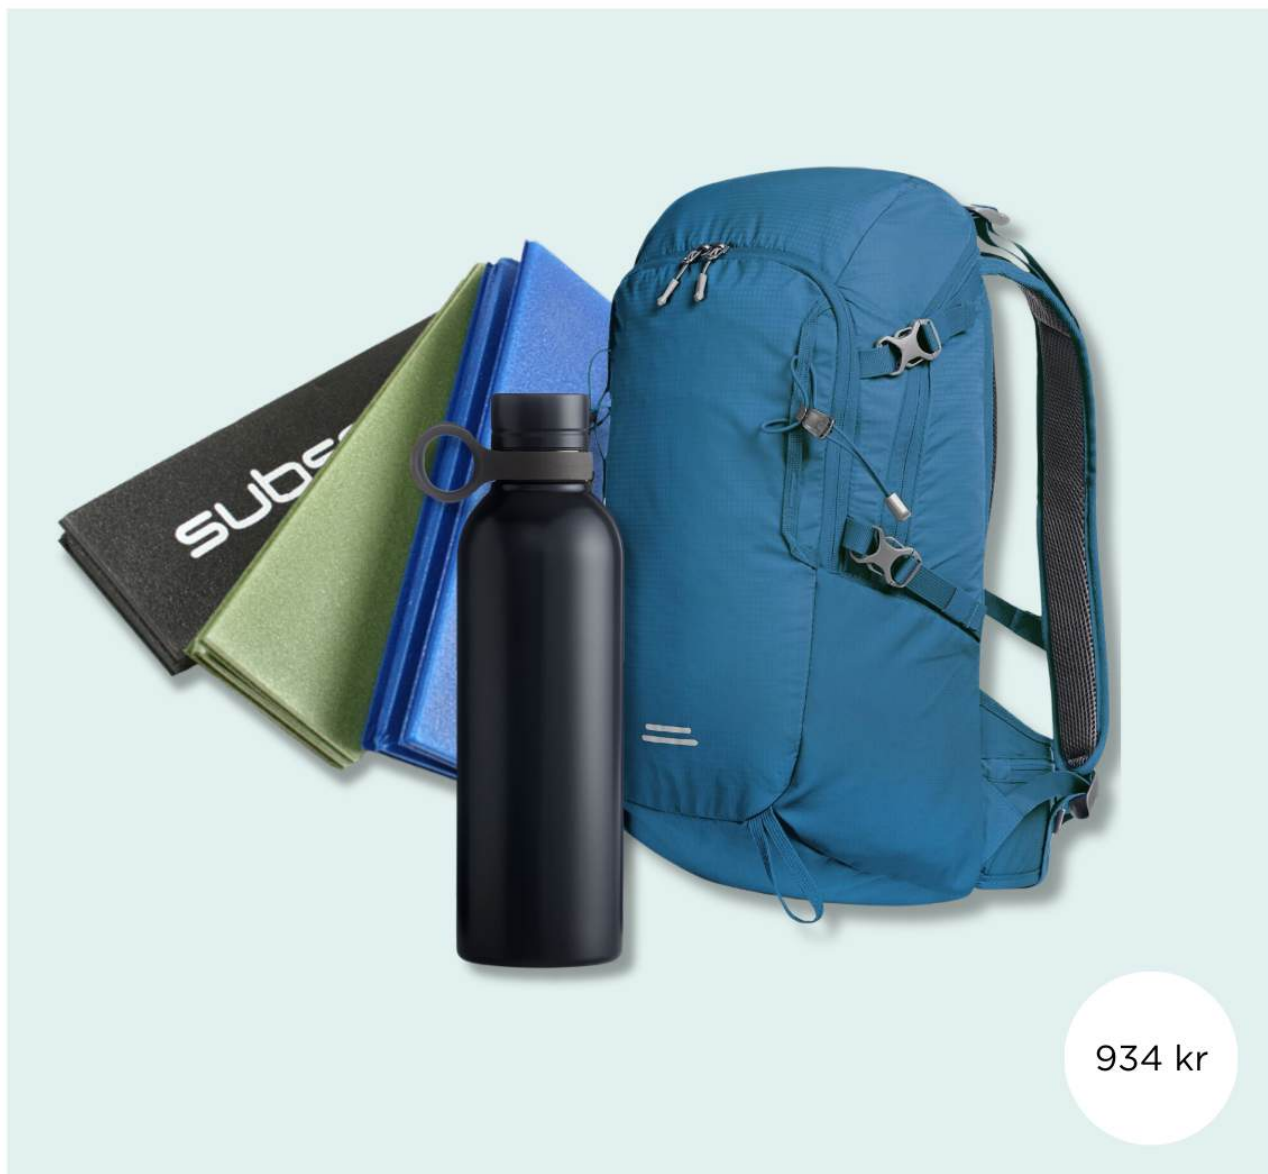

Tampotrykk

Veil. ut pris: 8 kr

JULEPAKKE 11

SITTEUNDERLAG

Art.nr: 0925

Trykkemetoder:
Silketrykk

Veil. ut pris: 44 kr

BACKPACK OUTDOOR