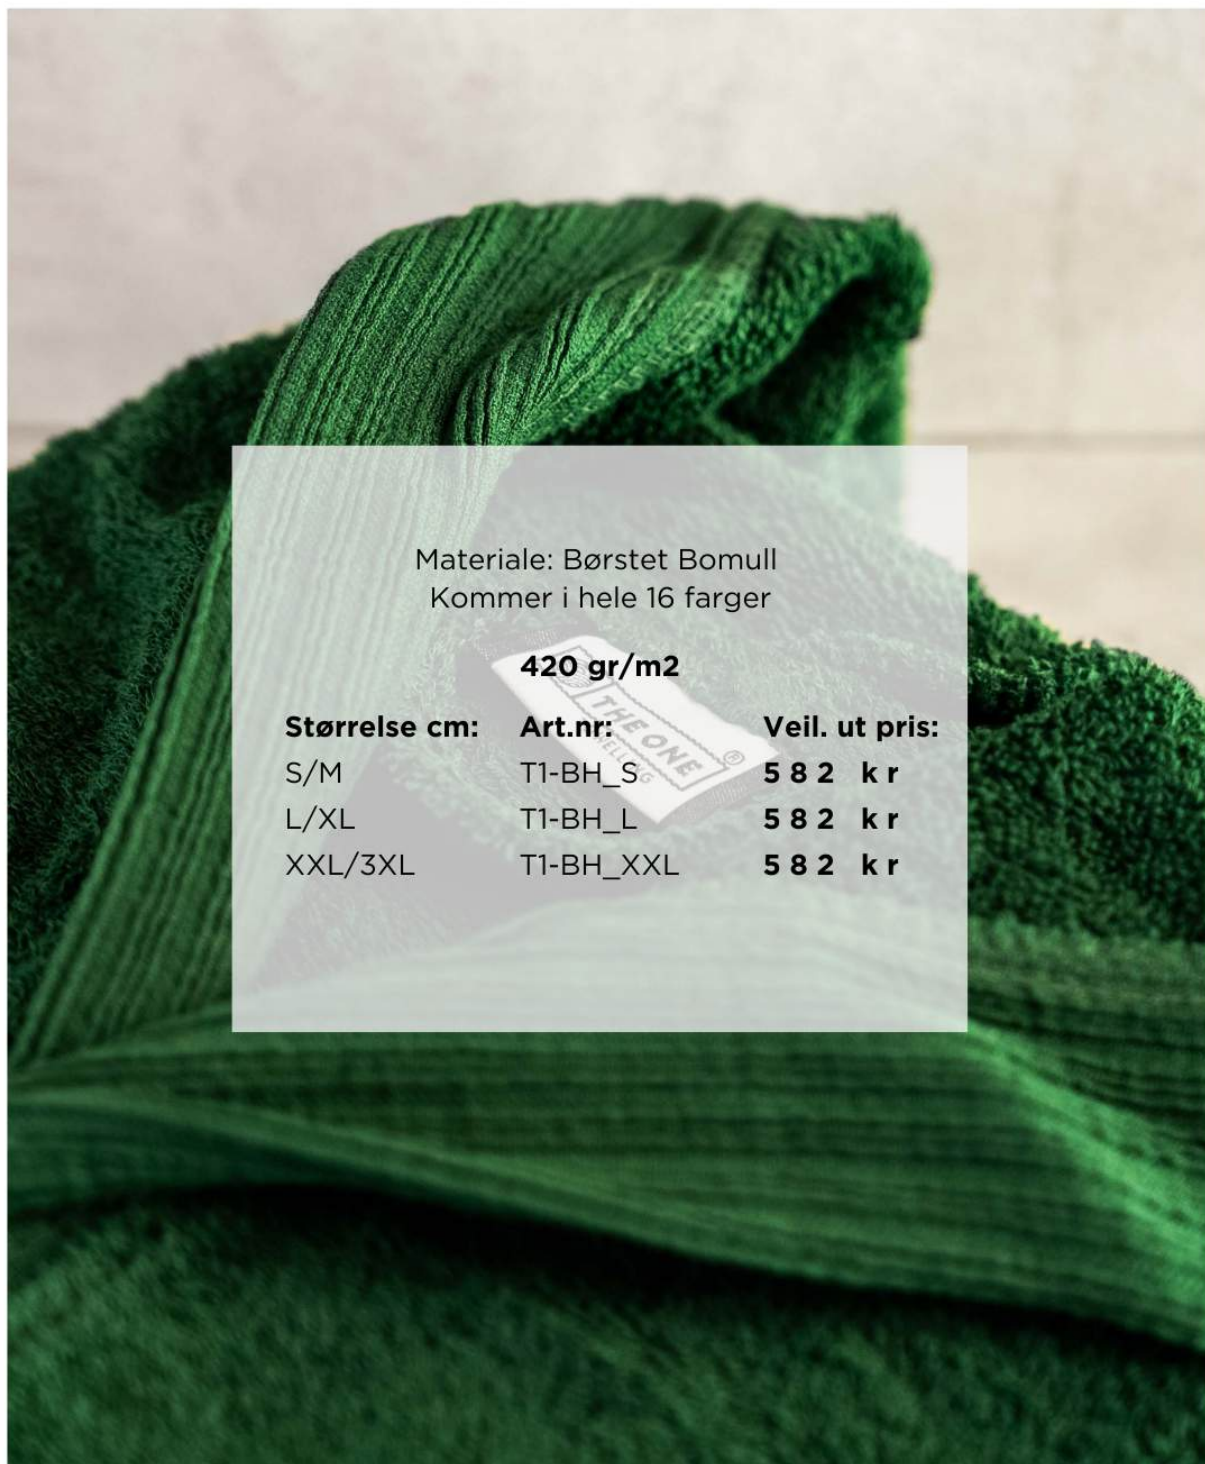

ROYAL BLUE
Pantone 286 C

BLACK
Pantone Black 6 C

NAVY
Pantone 282 C

THE ONE TOWELLING

CLASSIC HOODED

Materiale: Børstet Bomull
Kommer i hele 16 farger

420 gr/m²

Størrelse cm:	Art.nr:	Veil. ut pris:
S/M	T1-BH_S	582 kr
L/XL	T1-BH_L	582 kr
XXL/3XL	T1-BH_XXL	582 kr