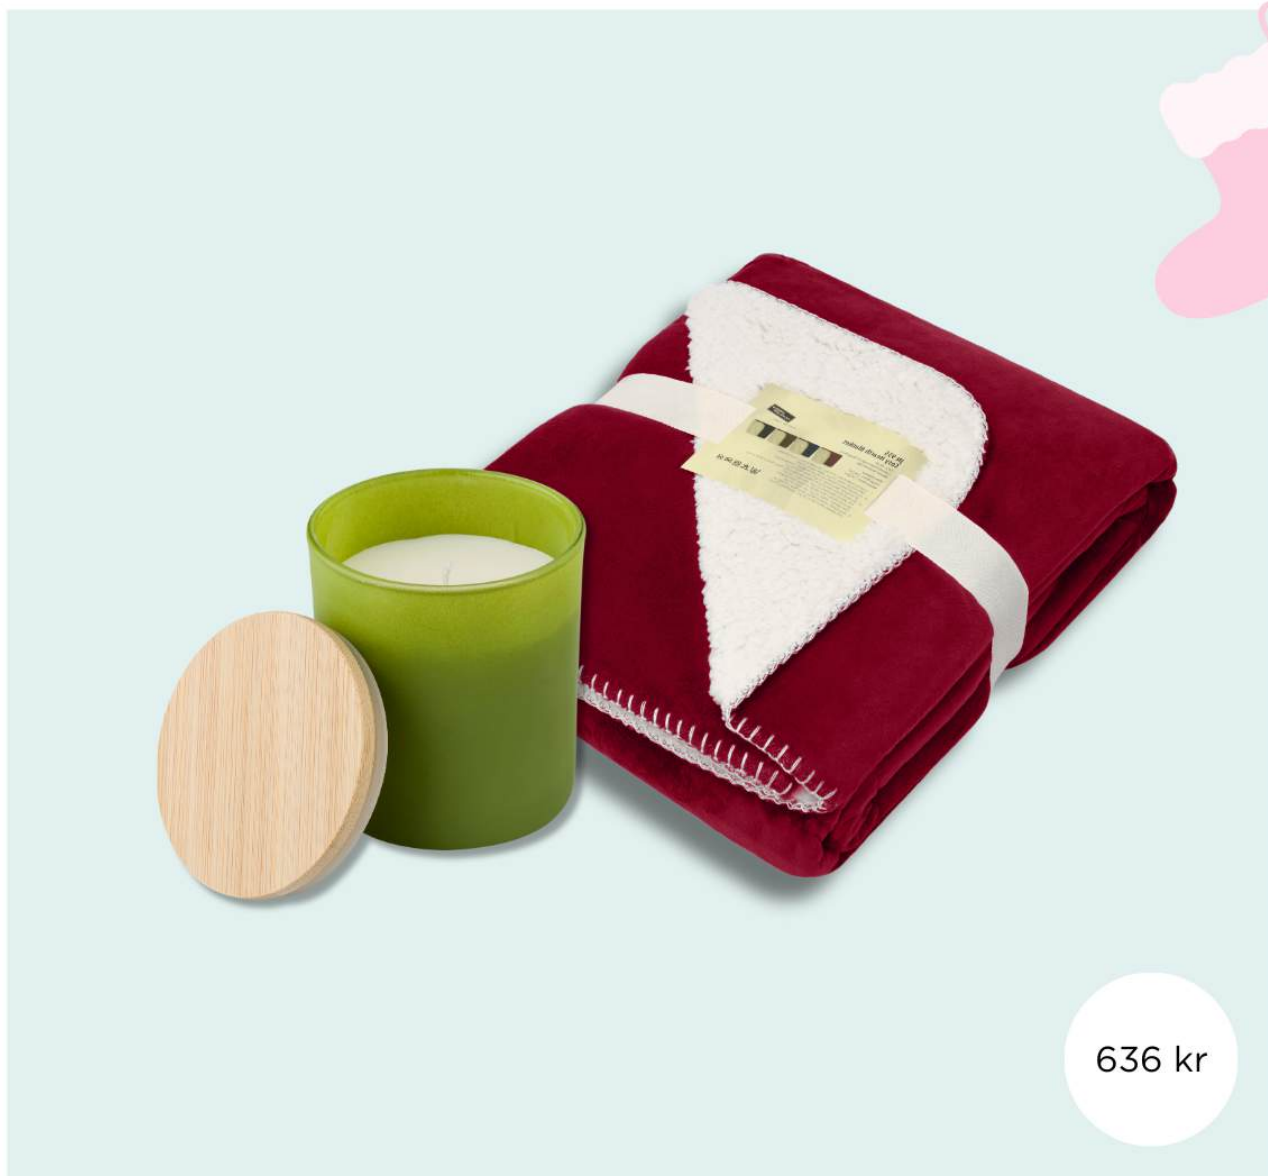

JULEPAKKE 7

636 kr

COSY HEART BLANKET

130 x 180 cm

Art.nr: JN955

100% polyester 440g/m2

Trykkemetoder:

Brodering

Veil. ut pris: 522 kr

GLASS CANDLE LUCAS

Art.nr: 971833

Duftlys: rød (kanel), hvit (vanilla), sort (sandeltre), grønn (jasmin)

Trykkemetoder:

Tampotrykk på beholder og lasergravering på lokk

Veil. ut pris: 114 kr