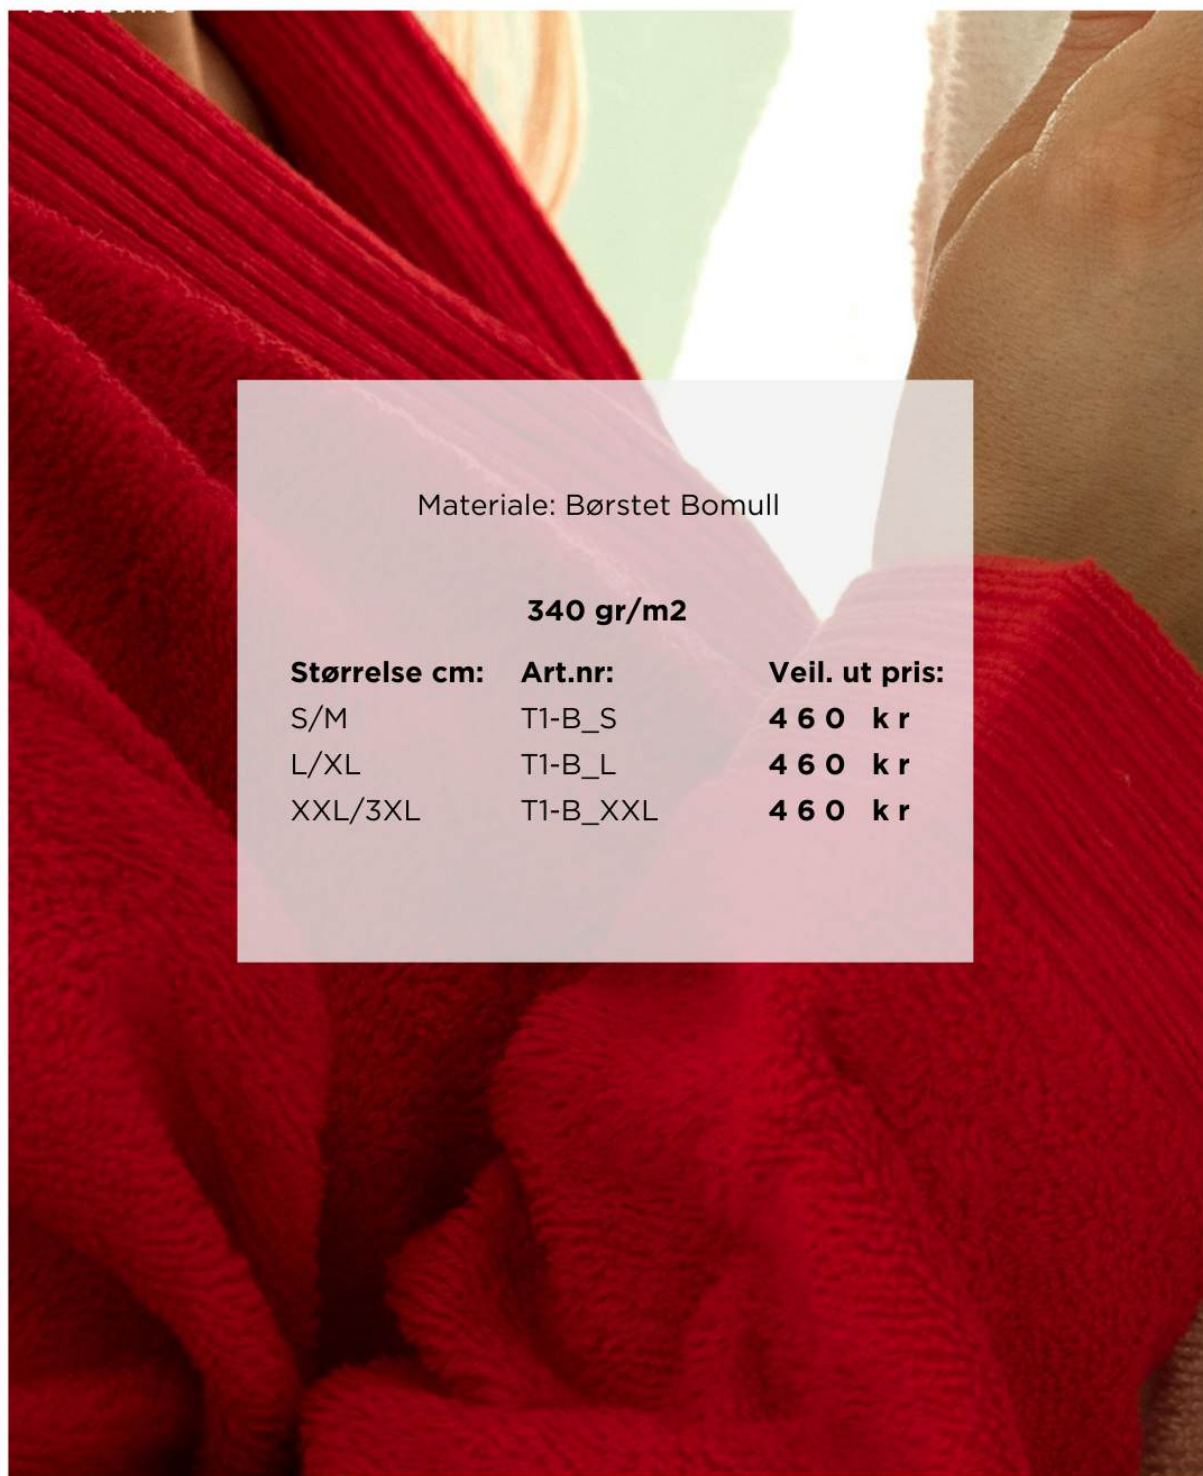

THE ONE TOWELLING

CLASSIC BATHROBE

Materiale: Børstet Bomull

340 gr/m2

Størrelse cm:	Art.nr:	Veil. ut pris:
S/M	T1-B_S	460 kr
L/XL	T1-B_L	460 kr
XXL/3XL	T1-B_XXL	460 kr